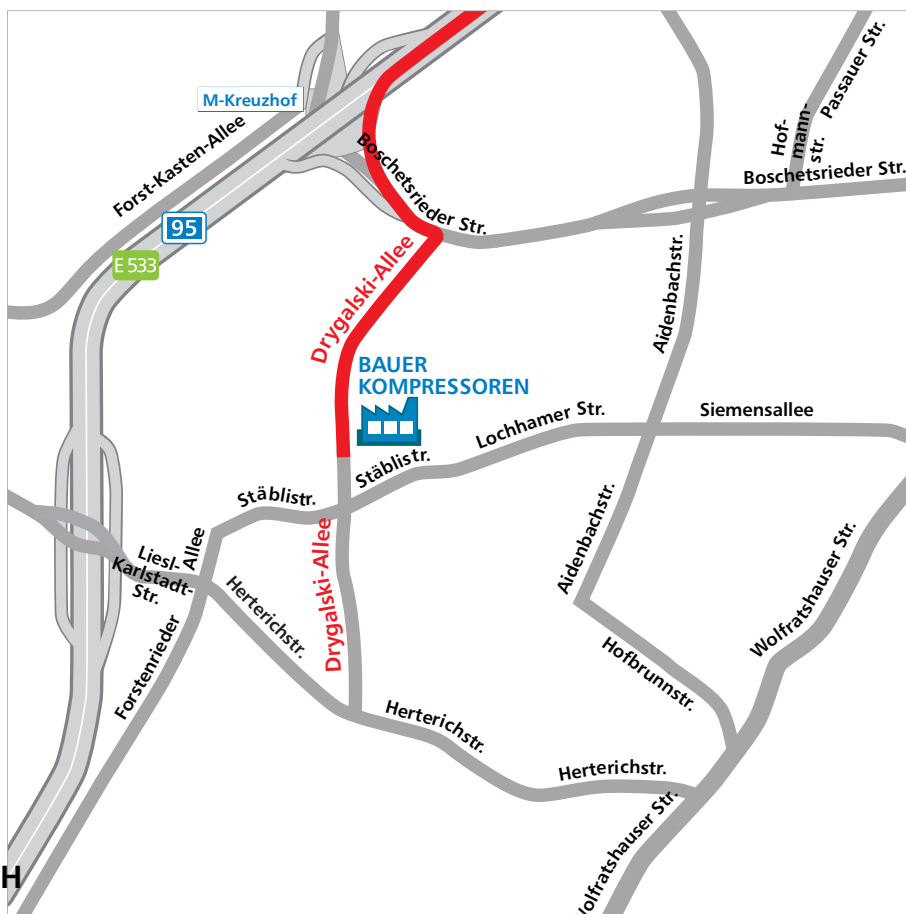

Par le train / Distance: environ 8 km

Description	tourner	Voie	km
A la gare centrale	prendre	la Bayerstraße	0,9
-	continuer tout droit	sur Landsberger Straße	0,9
-	prendre à gauche	B2R/Trappentretunnel	0,8
-	prendre à droite	B2R/ Mittlerer Ring	0,5
-	continuer tout droit	B2R/ Garmischer Straße	1,0
A l'échangeur München Sendling	continuer sur	B2R/Garmischer Str.	1,2
-	continuer tout droit	B2R/Luise-Kiesselbach-Platz	0,3
A l'échangeur München-Sendling-Süd	prendre à droite	A95/E533 Olympiastr.	1,60
A l'échangeur München-Kreuzhof	prendre à droite	Boschetsrieder Str.	0,70
-	prendre alors à droite	Drygalski-Allee	0,10

D-81477 München
Forstenried-Fürstenried
Drygalski-Allee 37