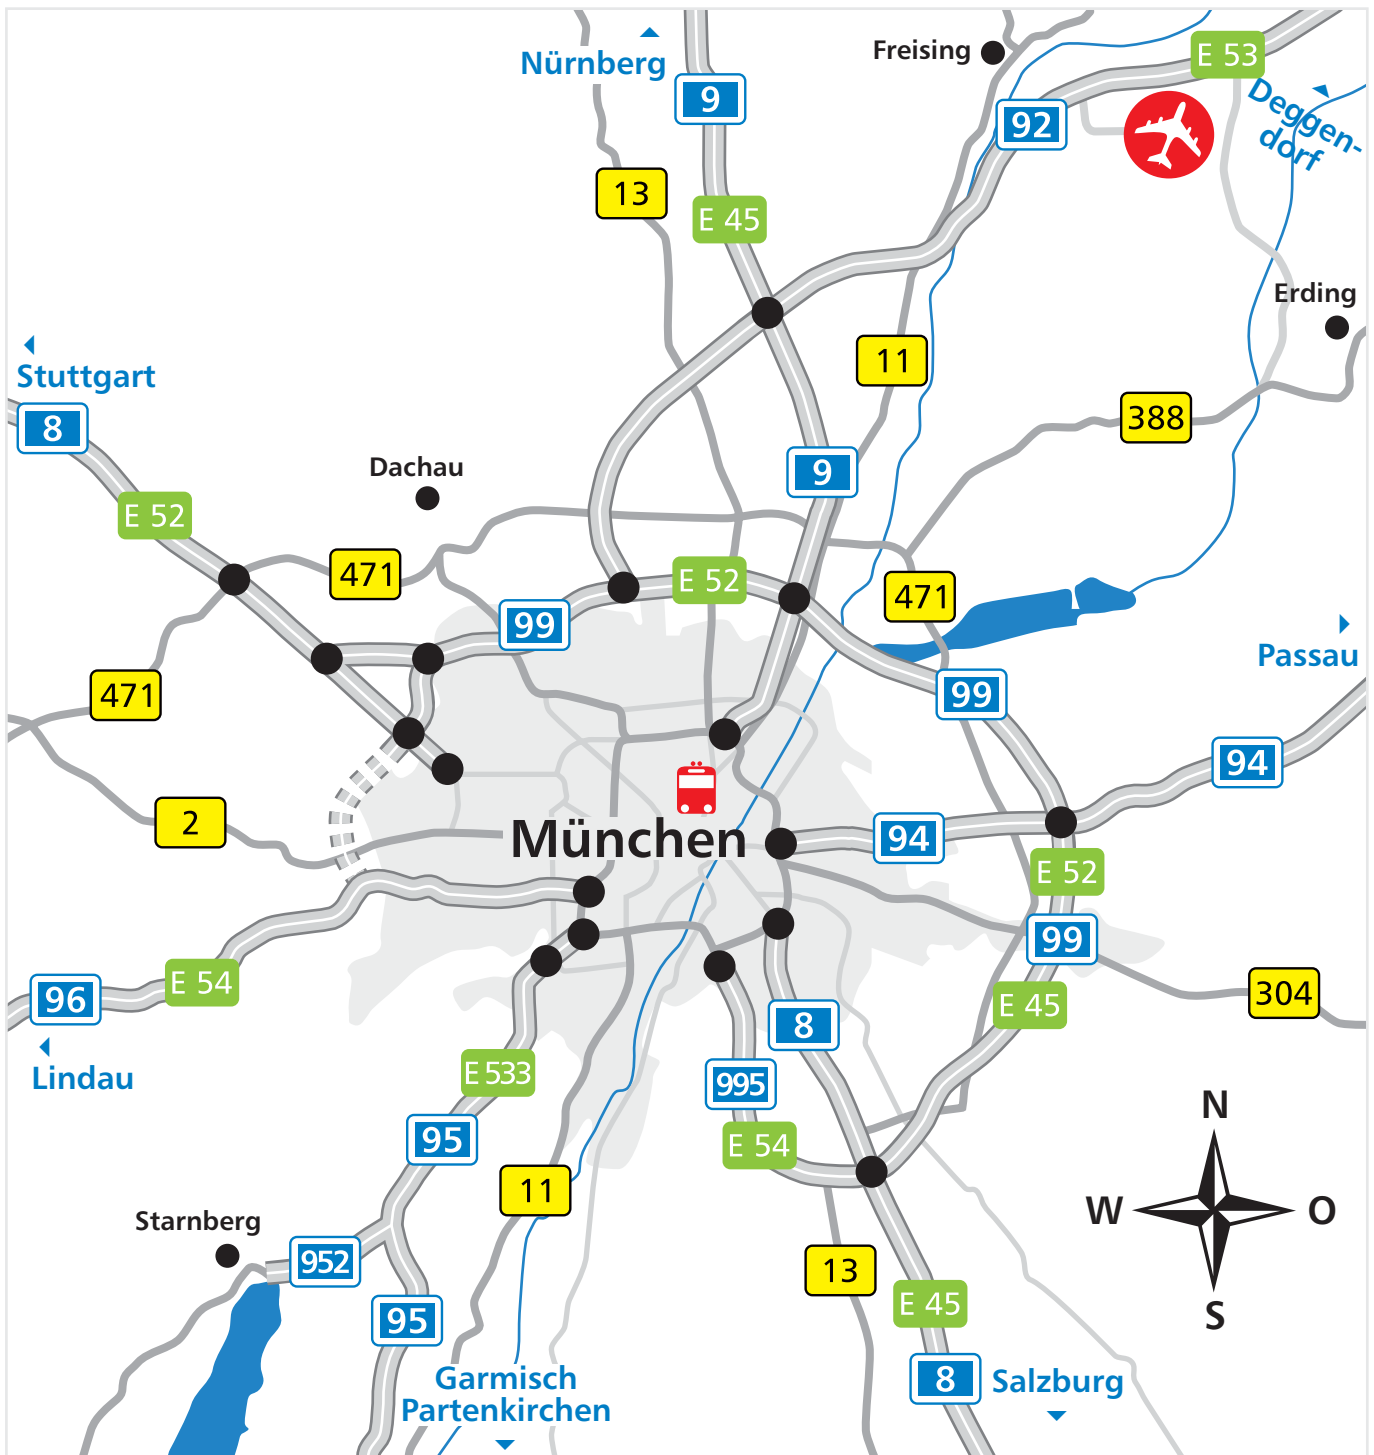

Voies d'accès chez BAUER KOMPRESSOREN,  
Drygalski-Allee 37  
Par le train

**BAUER KOMPRESSOREN GmbH Systemwerk**  
Drygalski-Allee 37  
81477 Munich  
Allemagne  
[www.bauer-kompressoren.de](http://www.bauer-kompressoren.de)

# Voies d'accès chez BAUER KOMPRESSOREN, Drygalski-Allee 37 Par le train

Suivre la route marquée en rouge afin de rejoindre le plus rapidement BAUER KOMPRESSOREN GmbH Systemwerk - Drygalski-Allee 37.

# Voies d'accès chez BAUER KOMPRESSOREN, Drygalski-Allee 37 Par le train

## Par le train / Distance: environ 8 km

Description	tourner	Voie	km
A la gare centrale	prendre	la Bayerstraße	0,9
-	continuer tout droit	sur Landsberger Straße	0,9
-	prendre à gauche	B2R/Trappentretunnel	0,8
-	prendre à droite	B2R/ Mittlerer Ring	0,5
-	continuer tout droit	B2R/ Garmischer Straße	1,0
A l'échangeur München Sendling	continuer sur	B2R/Garmischer Str.	1,2
-	continuer tout droit	B2R/Luise-Kiesselbach-Platz	0,3
A l'échangeur München-Sendling-Süd	prendre à droite	A95/E533 Olympiastr.	1,60
A l'échangeur München-Kreuzhof	prendre à droite	Boschetsrieder Str.	0,70
-	prendre alors à droite	Drygalski-Allee	0,10