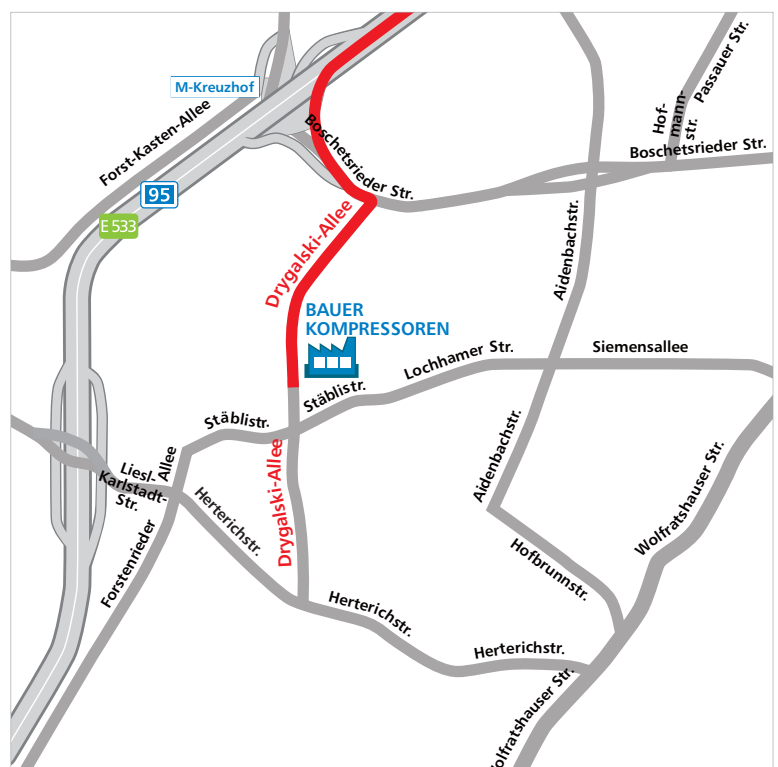

L'autoroute A8 Stuttgart/Ulm

Description	tourner	Voie	km
Autoroute A8	continuer jusqu'au	l'échangeur München-West	
A l'échangeur München-West	continuer jusqu'au	rond-point	
Prendre au rond-point la 3ème sortie à droite direction		Verdistraße	0,3
-	continuer légèrement sur la droite sur	ST2063 / Pippinger Str.	1,3
-	suivre	Pippinger Str.	0,5
-	prendre à gauche	Kaflerstr.	0,5
-	prendre à droite	Bäckerstr.	0,2
-	prendre à droite	B2 / Landsberger Str.	0,1
-	prendre à gauche	ST 2063 / Planeggerstr.	0,5
-	suivre	la Planeggerstr.	1,9
A l'échangeur Gräfelfing	prendre à gauche	A 96 / E 54 / Ammerseestr.	2,0
A l'échangeur München-Blumenau	suivre	A 96 / E 54 / Ammerseestr.	1,8
A l'échangeur München-Laim	suivre	A 96 / E 54 / Ammersseestr.	1,3
A l'échangeur München-Sendling	prendre à droite	Mittlerer Ring/B2R/Garmischer Str.	1,2
-	continuer tout droit sur	Mittl. Ring/B2r/Luise-Kiesselbach-Platz	0,3
A l'échangeur München-Sendling-Süd	prendre à droite	Olympiastr.	1,6
A l'échangeur München-Kreuzhof	prendre à droite	Boschetsrieder Str.	0,7
-	prendre à droite	Drygalski Allee	0,1

D-81477 München
Forstenried-Fürstenried
Drygalski-Allee 37