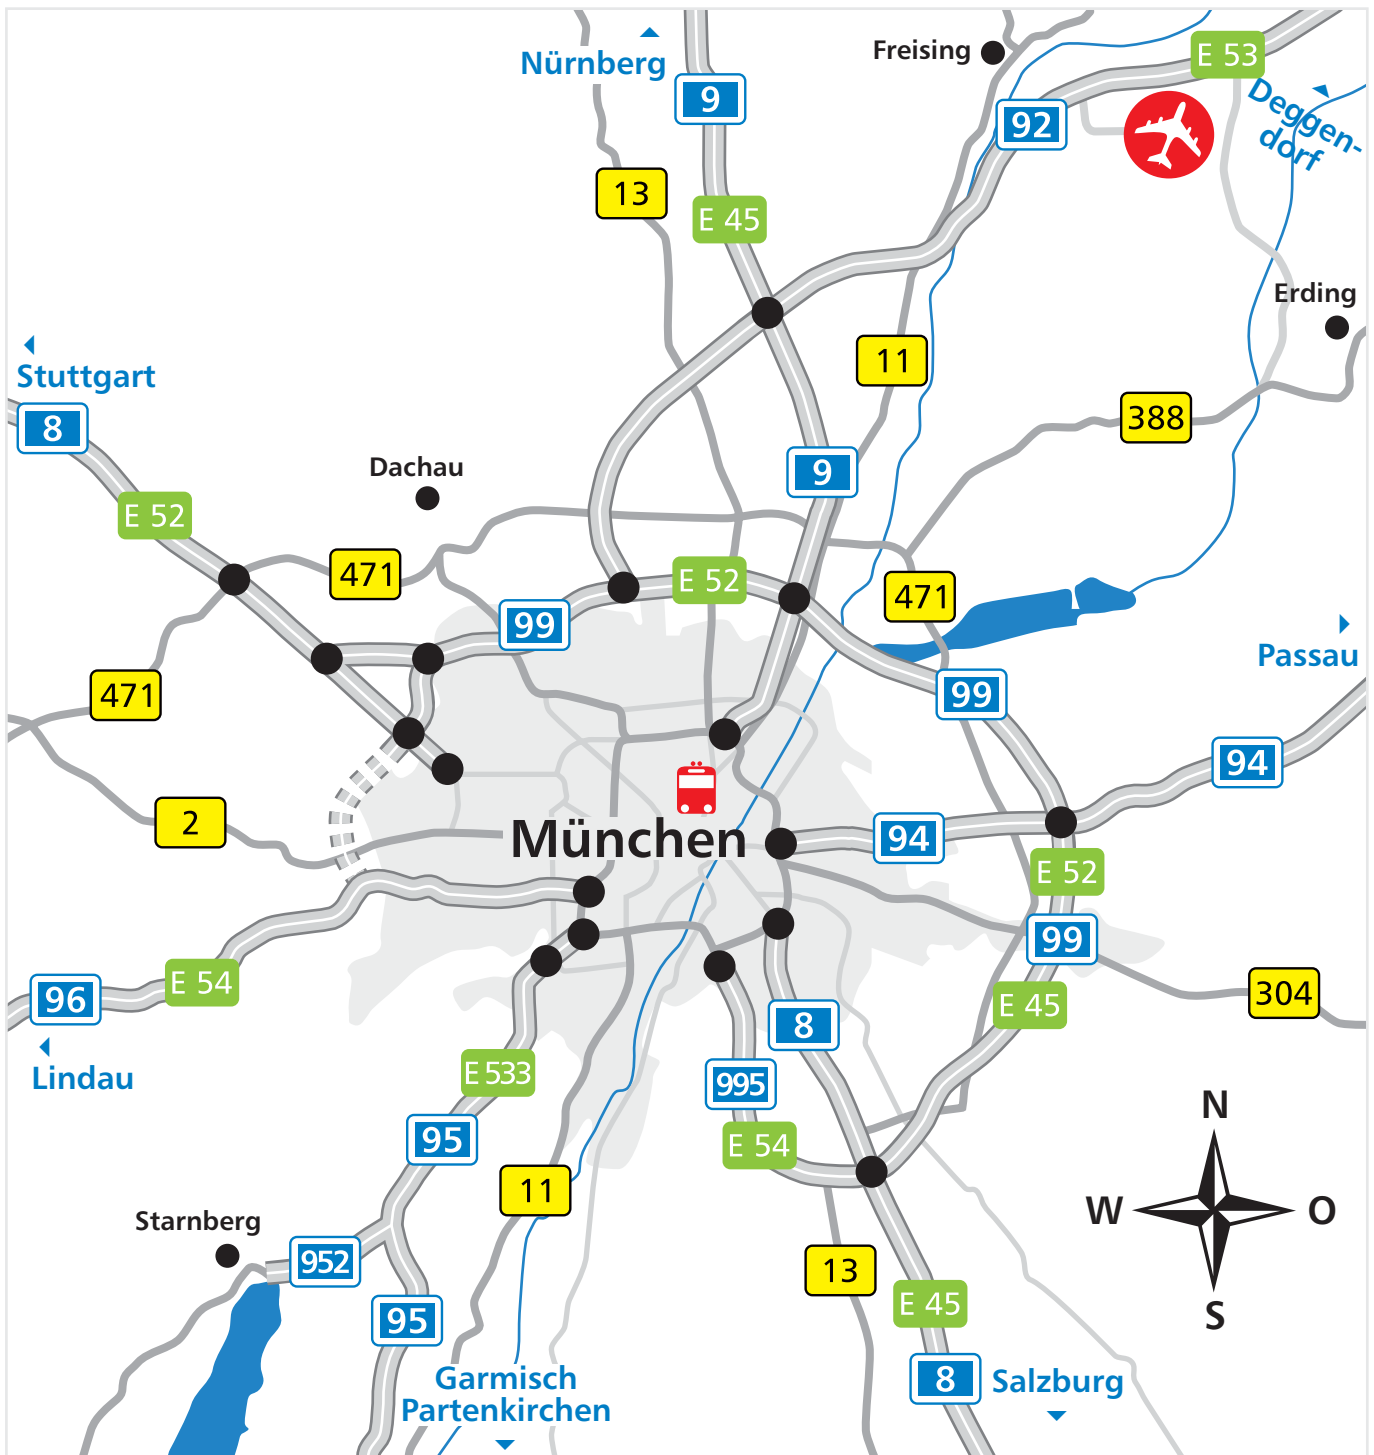

Voies d'accès chez BAUER KOMPRESSOREN,
Drygalski-Allee 37
Par la route - venant de l'autoroute A8
Stuttgart/Ulm

BAUER KOMPRESSOREN GmbH Systemwerk
Drygalski-Allee 37
81477 Munich
Allemagne
www.bauer-kompressoren.de

Voies d'accès chez BAUER KOMPRESSOREN, Drygalski-Allee 37

Par la route - venant de l'autoroute A8 Stuttgart/Ulm

L'autoroute A8 Stuttgart/Ulm

Description	tourner	Voie	km
Autoroute A8	continuer jusqu'au	l'échangeur München-West	
A l'échangeur München-West	continuer jusqu'au	rond-point	
Prendre au rond-point la 3ème sortie à droite direction		Verdistraße	0,3
-	continuer légèrement sur la droite sur	ST2063 / Pippinger Str.	1,3
-	suivre	Pippinger Str.	0,5
-	prendre à gauche	Kaflerstr.	0,5
-	prendre à droite	Bäckerstr.	0,2
-	prendre à droite	B2 / Landsberger Str.	0,1
-	prendre à gauche	ST 2063 / Planeggerstr.	0,5
-	suivre	la Planeggerstr.	1,9
A l'échangeur Gräfelfing	prendre à gauche	A 96 / E 54 / Ammerseestr.	2,0
A l'échangeur München-Blumenau	suivre	A 96 / E 54 / Ammerseestr.	1,8
A l'échangeur München-Laim	suivre	A 96 / E 54 / Ammersseestr.	1,3
A l'échangeur München-Sendling	prendre à droite	Mittlerer Ring/B2R/Garmischer Str.	1,2
-	continuer tout droit sur	Mittl. Ring/B2r/Luise-Kiesselbach-Platz	0,3
A l'échangeur München-Sendling-Süd	prendre à droite	Olympiastr.	1,6
A l'échangeur München-Kreuzhof	prendre à droite	Boschetsrieder Str.	0,7
-	prendre à droite	Drygalski Allee	0,1