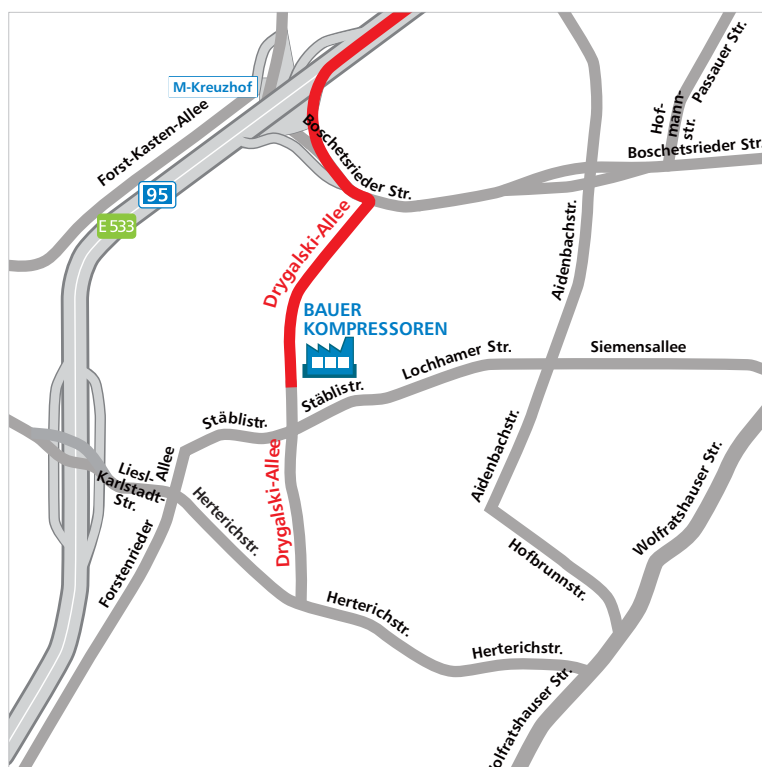

BAUER KOMPRESSOREN GmbH
Systemwerk
Drygalski-Allee 37
81477 Munich
Allemagne
www.bauer-kompressoren.de