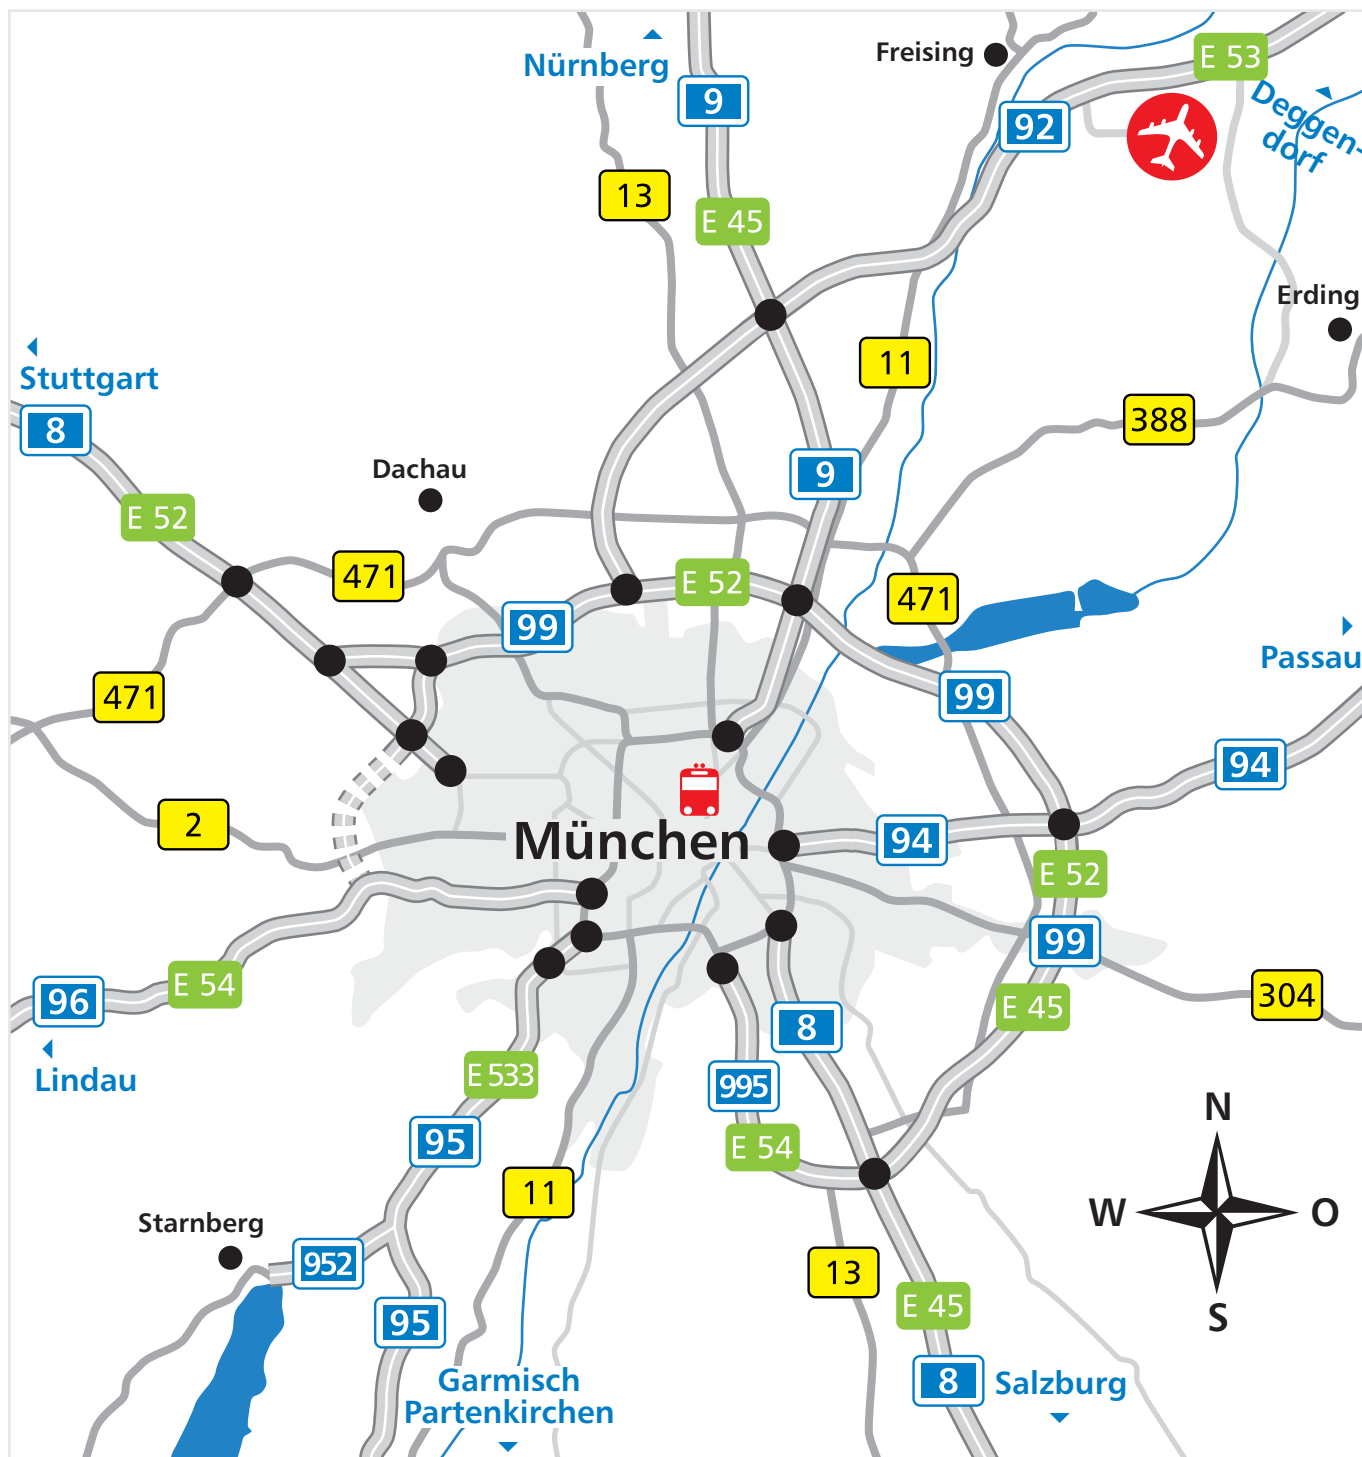

Voies d'accès chez BAUERBAUER
KOMPRESSOREN, Drygalski-Allee 37
Par la route - venant de l'autoroute A8
Salzburg

BAUER KOMPRESSOREN GmbH Systemwerk
Drygalski-Allee 37
81477 Munich
Allemagne
www.bauer-kompressoren.de

Voies d'accès chez BAUERBAUER
KOMPRESSOREN, Drygalski-Allee 37
Par la route - venant de l'autoroute A8
Salzburg

Suivre la route marquée en rouge afin de rejoindre le plus rapidement BAUER KOMPRESSOREN GmbH Systemwerk - Drygalski-Allee 37.

BAUER KOMPRESSOREN GmbH Systemwerk

Drygalski-Allee 37

81477 Munich

Allemagne

www.bauer-kompressoren.de

Voies d'accès chez BAUERBAUER KOMPRESSOREN, Drygalski-Allee 37 Par la route - venant de l'autoroute A8 Salzburg

L'autoroute A8 Salzburg

Description	tourner	Voie	km
A l'autoroute A8 Salzburg	continuer jusqu'à	l'échangeur München-Brunnthal	
A l'échangeur München-Brunnthal	prendre à gauche	A995 dir. Garmisch P./ Lindau / M.Giesing	12,3
A l'échangeur München-Giesing	continuer sur	2R / Tegernseer Landstr.	1,8
-	continuer tout droit sur	Mittlerer Ring/Candidtunnel (tunnel)	0,3
-	continuer tout droit sur	Mittlerer Ring / B2r / Candidtunnel	0,3
-	continuer sur	Candidstr.	0,9
-	suivre	Mittlerer Ring/B2R Brudermühlstr.	1,6
-	suivre	Mittlerer Ring/ Heckenstallerstr.	1,6
-	suivre	Mittl. Ring /B2R/Luise-Kiesselbach-Platz	50 m
A l'échangeur München-Sendling-Süd	prendre légèrement à gauche	A95/E533/Olympiastr.	1,6
A l'échangeur München-Kreuzhof	prendre à droite	Boschetsrieder Str.	0,7
-	prendre à droite	Drygalski-Allee	0,1