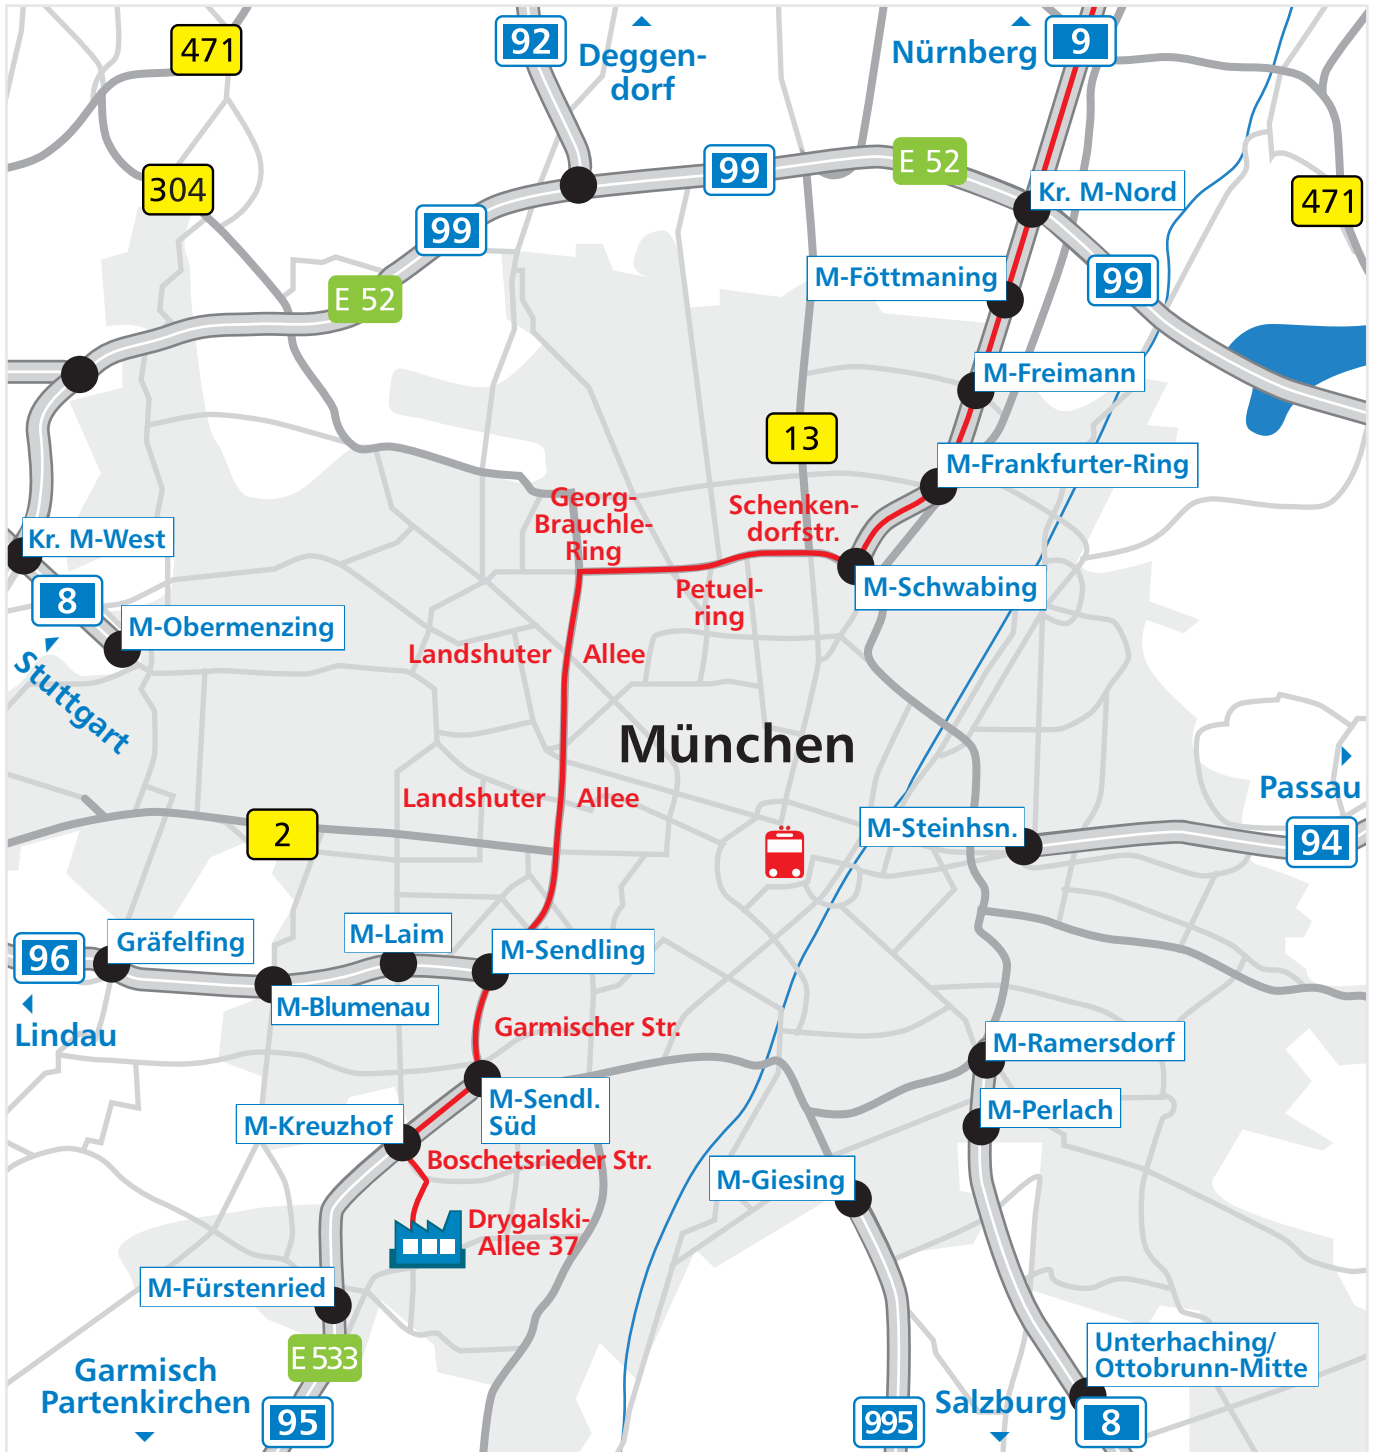

Voies d'accès chez BAUER KOMPRESSOREN,
Drygalski-Allee 37
Par la route - venant de l'autoroute A9
Nürnberg

BAUER KOMPRESSOREN GmbH Systemwerk
Drygalski-Allee 37
81477 Munich
Allemagne
www.bauer-kompressoren.de

Voies d'accès chez BAUER KOMPRESSOREN,
Drygalski-Allee 37
Par la route - venant de l'autoroute A9
Nürnberg

Suivre la route marquée en rouge afin de rejoindre le plus rapidement BAUER KOMPRESSOREN GmbH Systemwerk - Drygalski-Allee 37.

BAUER KOMPRESSOREN GmbH Systemwerk

Drygalski-Allee 37

81477 Munich

Allemagne

www.bauer-kompressoren.de

Voies d'accès chez BAUER KOMPRESSOREN, Drygalski-Allee 37

Par la route - venant de l'autoroute A9 Nürnberg

L'autoroute A9

Description	tourner	Voie	km
Autoroute A9 Nürnberg-München	continuer jusqu'au	échangeur Neufahrn	
A l'échangeur Neufahrn	continuer sur	A9 / E45	11,5
A l'échangeur München-Nord	continuer sur	A9 / E45	5,8
A l'échangeur München-Schwabing	prendre à droite	B2R/Schenkendorfstr.	0,9
-	prendre légèrement sur la gauche	B2R/ Petuelring	1,9
-	continuer tout droit sur	B2R/Georg-Brauchle-Ring	1,8
-	prendre à gauche	B2R/Landshuter Allee	2,6
-	continuer tout droit sur	B2R/ Donnersberger Brücke (pont)	1,0
-	continuer tout droit sur	B2R/Trappentretunnel (tunnel)	0,7
-	prendre légèrement sur la droite	B2R/Mittlerer Ring	0,9
-	continuer tout droit sur	B2R/Garmischer Str.	1,8
-	prendre légèrement sur la gauche	B2R/Luise-Kiesselbach-Platz	0,2
A l'échangeur München-Sendling-Süd	prendre à droite	A95/E533/Olympiastr.	1,6
A l'échangeur München-Kreuzhof	prendre à droite	Boschetsrieder Str.	0,7
-	prendre à droite	Drygalski Allee	0,1