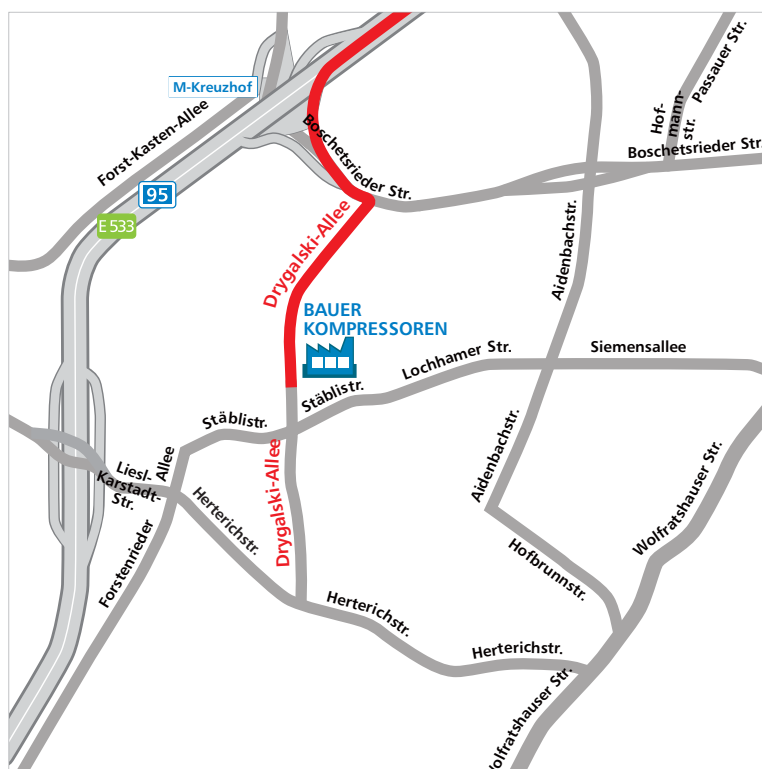

L'autoroute A9

Description	tourner	Voie	km
Autoroute A9 Nürnberg-München	continuer jusqu'au	échangeur Neufahrn	
A l'échangeur Neufahrn	continuer sur	A9 / E45	11,5
A l'échangeur München-Nord	continuer sur	A9 / E45	5,8
A l'échangeur München-Schwabing	prendre à droite	B2R/Schenkendorfstr.	0,9
-	prendre légèrement sur la gauche	B2R/ Petuelring	1,9
-	continuer tout droit sur	B2R/Georg-Brauchle-Ring	1,8
-	prendre à gauche	B2R/Landshuter Allee	2,6
-	continuer tout droit sur	B2R/ Donnersberger Brücke (pont)	1,0
-	continuer tout droit sur	B2R/Trappentretunnel (tunnel)	0,7
-	prendre légèrement sur la droite	B2R/Mittlerer Ring	0,9
-	continuer tout droit sur	B2R/Garmischer Str.	1,8
-	prendre légèrement sur la gauche	B2R/Luise-Kiesselbach-Platz	0,2
A l'échangeur München-Sendling-Süd	prendre à droite	A95/E533/Olympiastr.	1,6
A l'échangeur München-Kreuzhof	prendre à droite	Boschetsrieder Str.	0,7
-	prendre à droite	Drygalski Allee	0,1

D-81477 München
Forstenried-Fürstenried
Drygalski-Allee 37