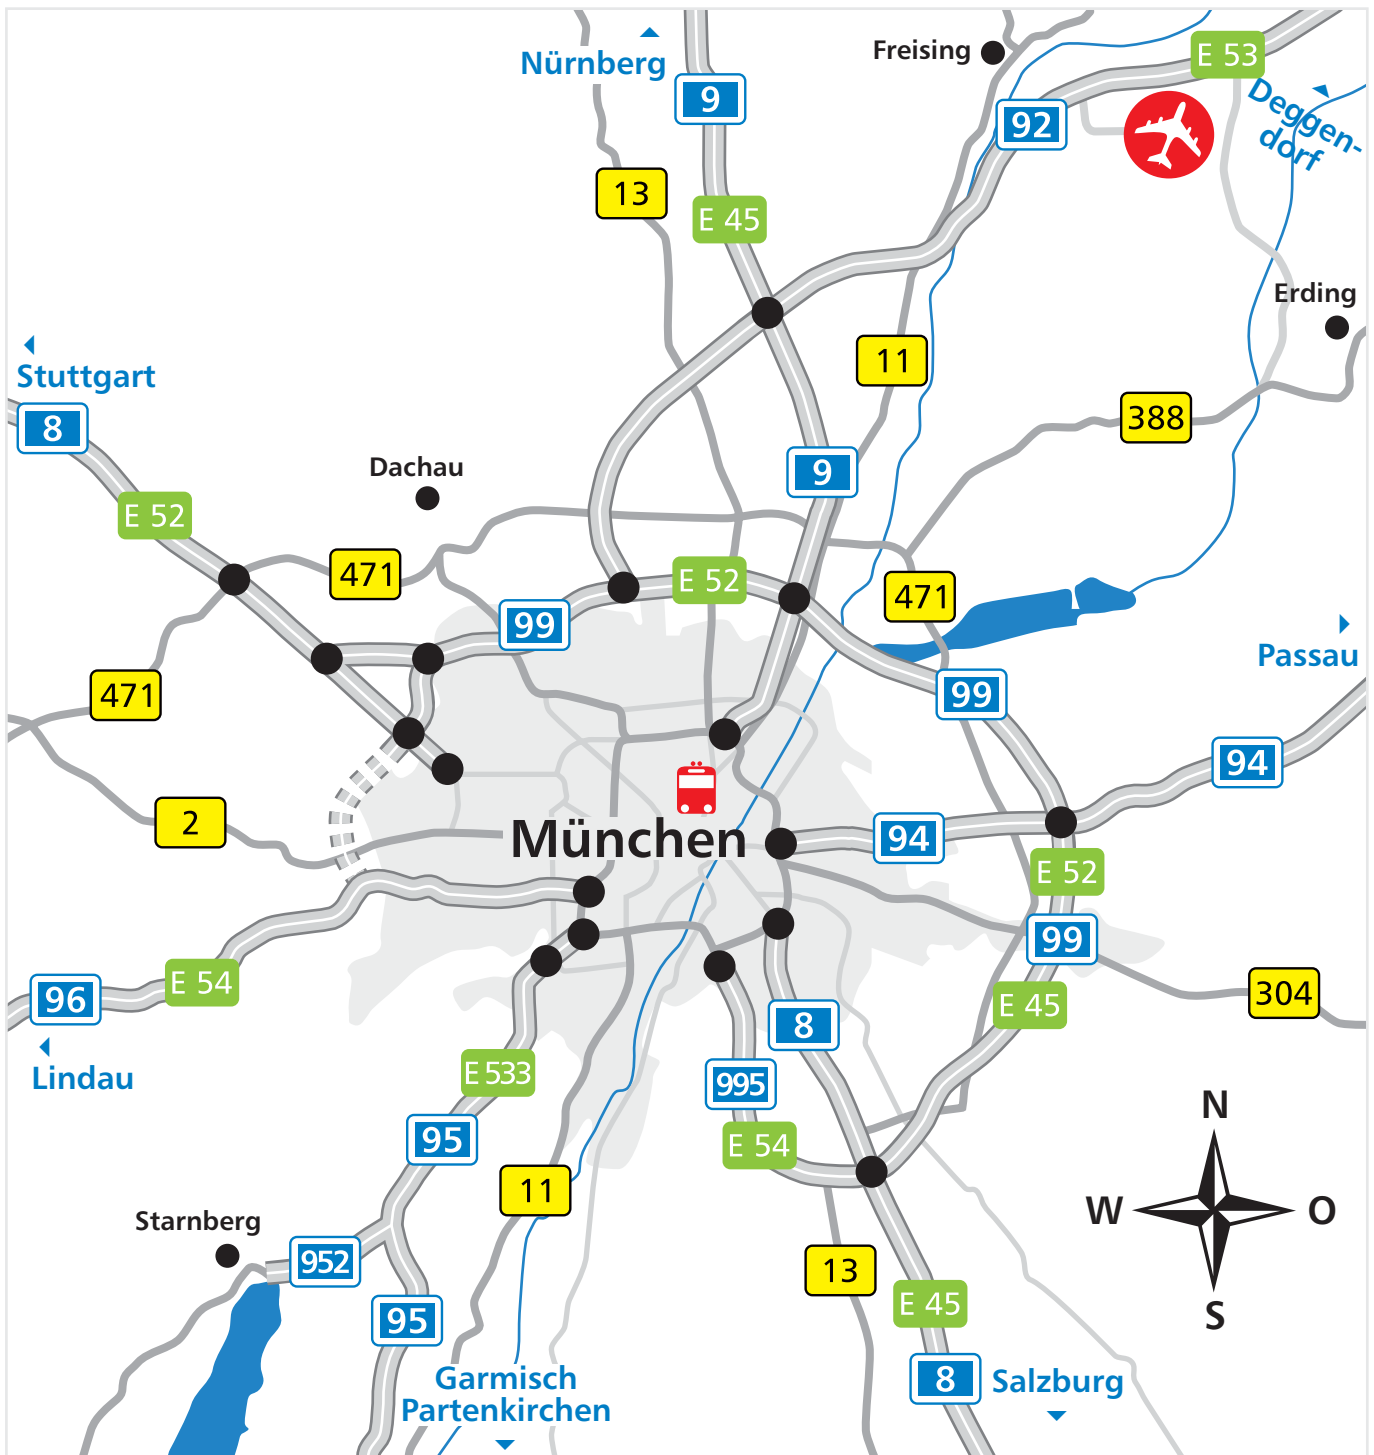

Voies d'accès chez BAUER KOMPRESSOREN,
Drygalski-Allee 37
Par la route - venant de l'autoroute A9
Nürnberg

BAUER KOMPRESSOREN GmbH Systemwerk
Drygalski-Allee 37
81477 Munich
Allemagne
www.bauer-kompressoren.de

Voies d'accès chez BAUER KOMPRESSOREN,
Drygalski-Allee 37
Par la route - venant de l'autoroute A9
Nürnberg

Suivre la route marquée en rouge afin de rejoindre le plus rapidement BAUER KOMPRESSOREN GmbH Systemwerk - Drygalski-Allee 37.

BAUER KOMPRESSOREN GmbH Systemwerk

Drygalski-Allee 37

81477 Munich

Allemagne

www.bauer-kompressoren.de

Voies d'accès chez BAUER KOMPRESSOREN, Drygalski-Allee 37

Par la route - venant de l'autoroute A9 Nürnberg

L'autoroute A9

Description	tourner	Voie	km
Autoroute A9 Nürnberg-München	continuer jusqu'au	échangeur Neufahrn	
A l'échangeur Neufahrn	continuer sur	A9 / E45	11,5
A l'échangeur München-Nord	continuer sur	A9 / E45	5,8
A l'échangeur München-Schwabing	prendre à droite	B2R/Schenkendorfstr.	0,9
-	prendre légèrement sur la gauche	B2R/ Petuelring	1,9
-	continuer tout droit sur	B2R/Georg-Brauchle-Ring	1,8
-	prendre à gauche	B2R/Landshuter Allee	2,6
-	continuer tout droit sur	B2R/ Donnersberger Brücke (pont)	1,0
-	continuer tout droit sur	B2R/Trappentretunnel (tunnel)	0,7
-	prendre légèrement sur la droite	B2R/Mittlerer Ring	0,9
-	continuer tout droit sur	B2R/Garmischer Str.	1,8
-	prendre légèrement sur la gauche	B2R/Luise-Kiesselbach-Platz	0,2
A l'échangeur München-Sendling-Süd	prendre à droite	A95/E533/Olympiastr.	1,6
A l'échangeur München-Kreuzhof	prendre à droite	Boschetsrieder Str.	0,7
-	prendre à droite	Drygalski Allee	0,1