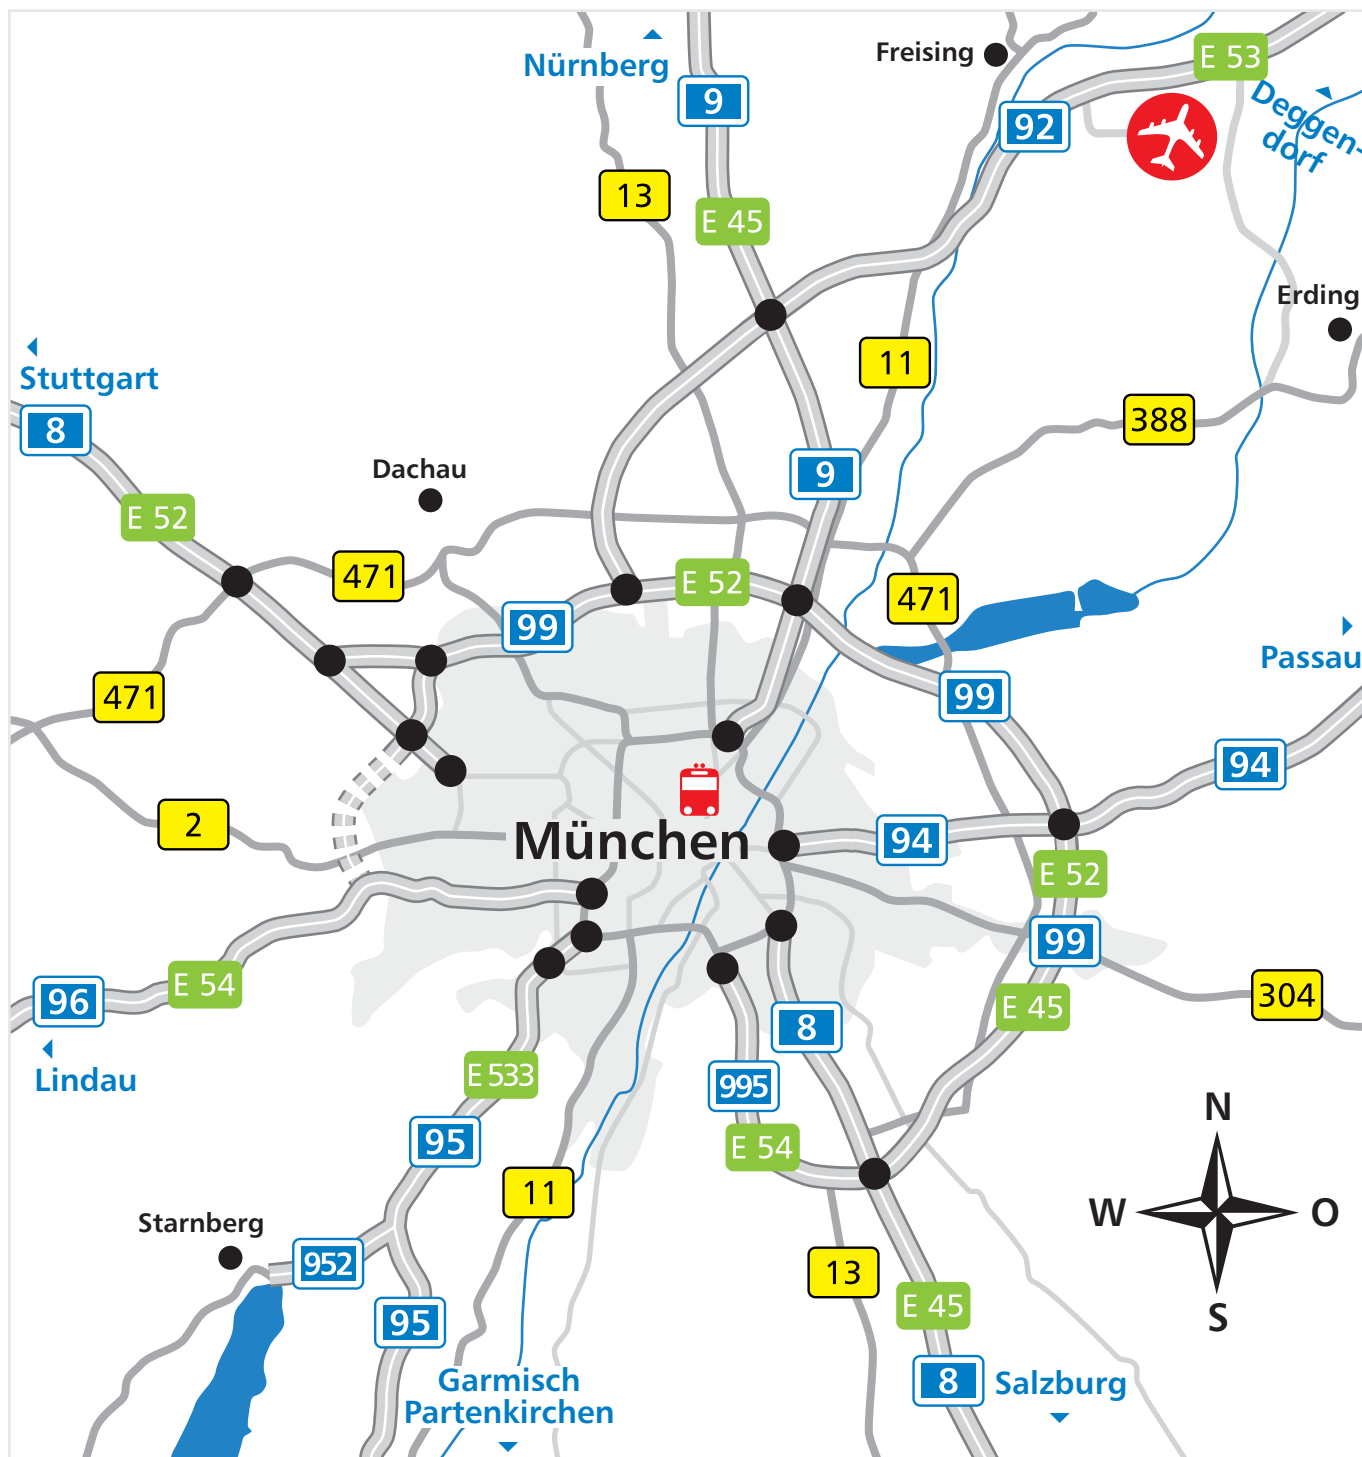

Voies d'accès chez BAUER KOMPRESSOREN,
Drygalski-Allee 37
Par avion

BAUER KOMPRESSOREN GmbH
Drygalski-Allee 37
81477 Munich
Allemagne
www.bauer-kompressoren.de

Voies d'accès chez BAUER KOMPRESSOREN, Drygalski-Allee 37 Par avion

Suivre la route marquée en rouge afin de rejoindre le plus rapidement BAUER KOMPRESSOREN GmbH Systemwerk - Drygalski-Allee 37.

BAUER KOMPRESSOREN GmbH
Drygalski-Allee 37
81477 Munich
Allemagne
www.bauer-kompressoren.de

Voies d'accès chez BAUER KOMPRESSOREN, Drygalski-Allee 37 Par avion

Par avion / Distance: environ 43 km

Description	tourner	Voie	km
Aéroport Munich	continuer jusqu'à	l'échangeur Flughafen München	1,8
A l'échangeur	prendre à droite	A92 / E53	10,1
A l'échangeur Neufahrn	prendre	2ème sortie sur A9 / E45	11,5
A l'échangeur München-Nord	continuer sur	A9 / E45	5,8
A l'échangeur München-Schwabing	prendre à droite	B2R/Schenkendorfstraße	0,9
-	continuer légèrement sur la gauche	B2R/Petuelring	1,9
-	continuer tout droit	B2R/Georg-Brauchle-Ring	1,8
-	prendre à gauche	B2R/Landshuter-Allee	2,6
-	continuer tout droit	B2R/Donnersberger Brücke	1,0
-	continuer tout droit	B2R/Trappentretunnel	0,7
-	prendre légèrement sur la droite	B2R/Mittlerer Ring (périphérique)	0,9
-	continuer tout droit	B2R/Garmischer Straße	1,8
-	prendre légèrement sur la gauche	B2R/Luise-Kiesselbach-Platz	0,2
A l'échangeur München-Sendling-Süd	prendre à droite	A96/E533/Olympiastraße	1,6
A l'échangeur München-Kreuzhof	prendre à droite	Boschetsrieder Str.	0,7
-	prendre à droite	Drygalski-Allee	0,1