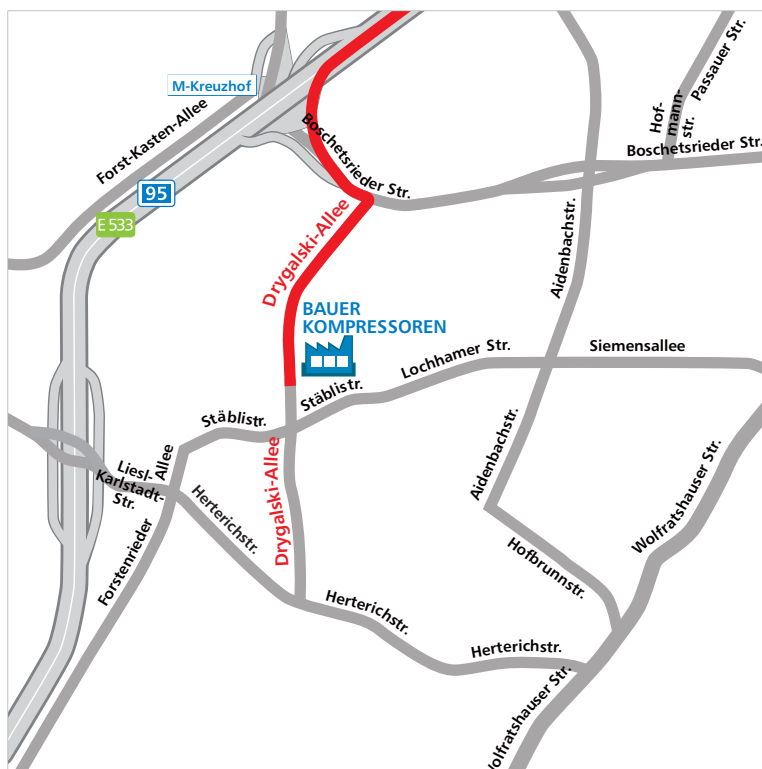

BAUER KOMPRESSOREN GmbH

Drygalski-Allee 37
81477 Munich
Allemagne
www.bauer-kompressoren.de